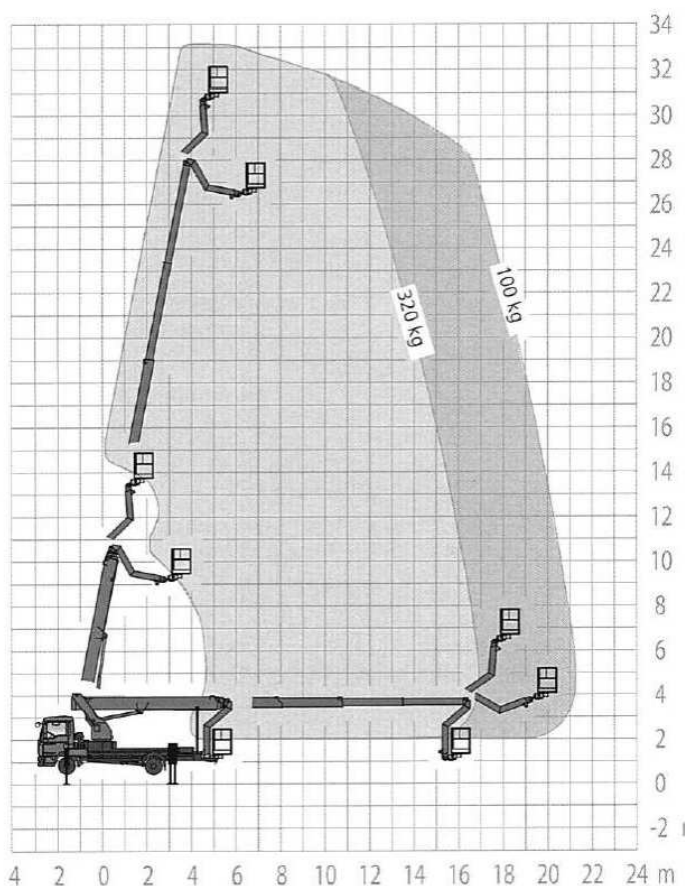

LKW-Arbeitsbühne L 330 R

- Führerscheinklasse C1
- Stützdruckkontrolle
- Aufstellautomatik
- Selbstfahrer
- Automatische Nivellierung
- Memoryfunktion

Technische Daten

max. Arbeitshöhe	33,00 m
Plattformhöhe	31,00 m
Gesamtgewicht	7.490 kg
Arbeitskorb Traglast	320 kg
Arbeitskorbgröße (LxBxH)	1,72 x 0,85 x 1,10 m
Seitliche Reichweite 320 kg	16,80 m
Arbeitskorbdrehung	2 x 90°
Schwenkbereich Unterarm	78°
Schwenkbereich Korbarm	185°
Drehbereich	500°
Abstützung beidseitig	5,18 m
Abstützung einseitig	3,83 m
Gerätelänge	max. 8,79 m
Gerätebreite	max. 2,55 m
Gerätehöhe	max. 3,56 m
Bodenfreiheit	0,15 m
Aufstellgenauigkeit	5,0°
Steigfähigkeit	30,00 %
Korbarm	ja